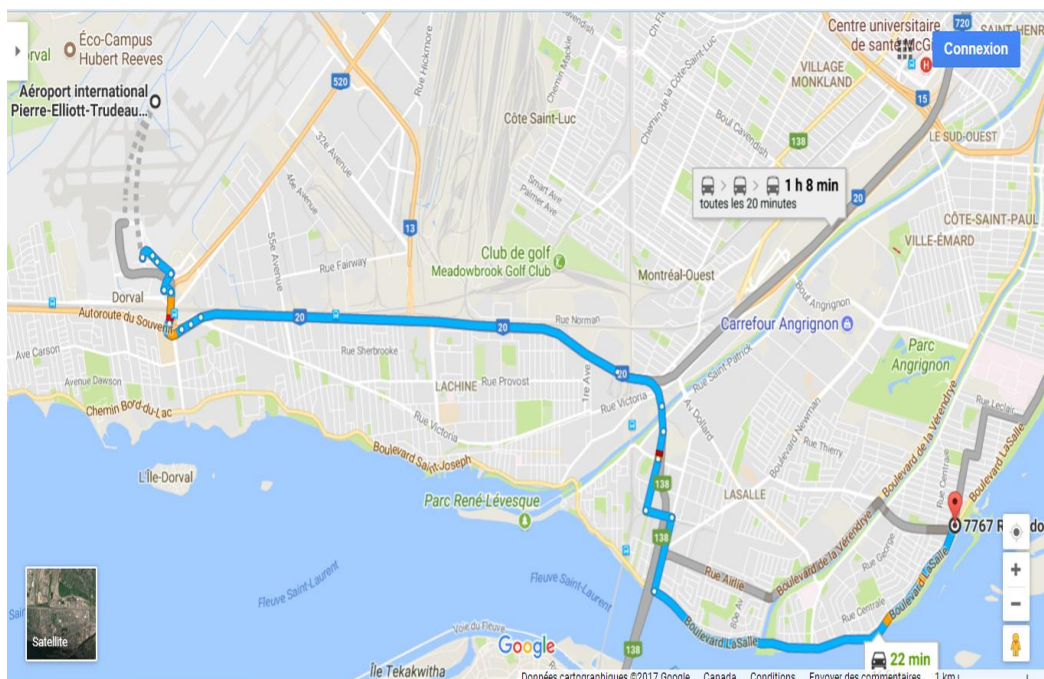

Gîte des Rapides

B & B

+1 514 486-5948
gitedesrapides.com

7767 rue Édouard, Lasalle, Québec H8P 1V2 Canada

Directement de l'aéroport au Gîte des Rapides B&B

Trajet en 22 minutes selon Google (voir les cartes routières après le texte)

- 1- Autoroute 20 direction est
- 2- Autoroute 138
- 3- 1^e sortie RUE CLÉMENT
- 4- La sortie devient la RUE DES OBLATS
Aller jusqu'au bout de la rue des Oblats.
- 5- À gauche sur RUE WANKLYN
- 6- À droite sur AVENUE LAFLEUR
Aller au bout de l'avenue Lafleur
- 7- À gauche sur le BOULEVARD LASALLE
Le Gîte des Rapides B&B est situé sur ce boulevard Lasalle (au 7767),
tout juste après le croisement du BOULEVARD BISHOP POWER

Gros plan sur la route à suivre près du Gîte